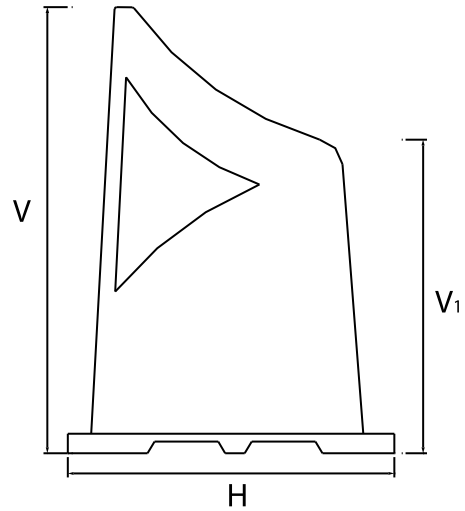

Konstrukce ukazatele směru je uvnitř dutá a umožňuje zatížení vodou nebo pískem, které se plní příslušným šroubovacím plastovým uzávěrem na zadní straně nahoře, zatímco dole je umístěn otvor pro vyprázdnění. V podstavci jsou umístěny otvory pro ukotvení k silničnímu povrchu a dvě drážky pro odtok dešťové vody (viz obr.2).

Různé velikosti ukazatelů (obr. 1)

Průměr 200 cm

Průměr 150 cm

Průměr 100 cm

Průměr 90 cm

# UKAZATELE SMĚRU

(Obr.2: hlavní rozměry dle typů)

Typ/mm	Š	V	V <sub>1</sub>	H
90	900	1140	815	850
100	1000	1140	815	850
150	1500	1490	1000	1400
200	2000	1650	1000	1350