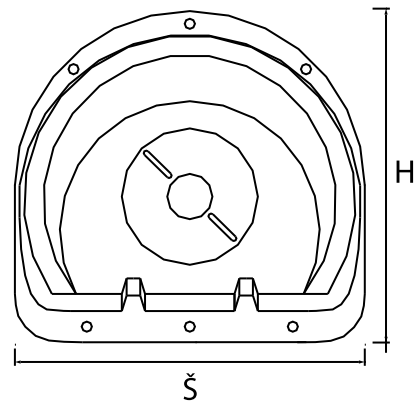

Konstrukce ukazatele směru je uvnitř dutá a umožňuje zatížení vodou nebo pískem, které se plní příslušným šroubovacím plastovým uzávěrem na zadní straně nahoře, zatímco dole je umístěn otvor pro vyprázdnění. V podstavci jsou umístěny otvory pro ukotvení k silničnímu povrchu a dvě drážky pro odtok dešťové vody (viz obr.2).

Různé velikosti ukazatelů (obr. 1)

Průměr 200 cm

Průměr 150 cm

Průměr 100 cm

Průměr 90 cm

# UKAZATELE SMĚRU

(Obr.2: hlavní rozměry dle typů)

Typ/mm	Š	V	V <sub>1</sub>	H
90	900	1140	815	850
100	1000	1140	815	850
150	1500	1490	1000	1400
200	2000	1650	1000	1350