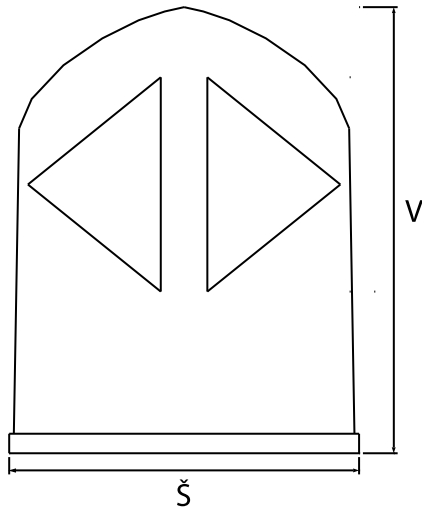

Konstrukce ukazatele směru je uvnitř dutá a umožňuje zatížení vodou nebo pískem, které se plní příslušným šroubovacím plastovým uzávěrem na zadní straně nahoře, zatímco dole je umístěn otvor pro vyprázdnění. V podstavci jsou umístěny otvory pro ukotvení k silničnímu povrchu a dvě drážky pro odtok dešťové vody (viz obr.2).

Společnost AGROZET ZS,s.r.o. nabízí 4 typy ukazatelů směru, každý typ udává šířku výrobku v centimetrech (viz obr.1)

Různé velikosti ukazatelů (obr. 1)

Průměr 200 cm

Průměr 150 cm

Průměr 100 cm

Průměr 90 cm

# UKAZATELE SMĚRU

(Obr.2: hlavní rozměry dle typů)

Typ/mm	Š	V	V <sub>1</sub>	H
90	900	1140	815	850
100	1000	1140	815	850
150	1500	1490	1000	1400
200	2000	1650	1000	1350