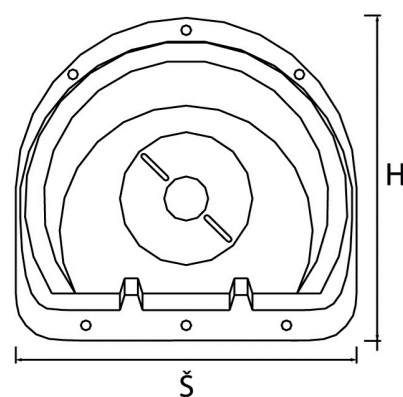

Směrovací deska Z4 pro typy 90 a 100 je v minimální velikosti 400x836 mm a pro typy 150 a 200 v minimální velikosti 500 x 1045 mm.

Pro lepší viditelnost v terénu je možné aplikovat fólii ve zvětšené velikosti směrové desky Z4, a to v následujících rozměrech:

Pro typy ukazatele 90 a 100: směrová deska Z4 o rozměrech 700 x 800 mm

Pro typy 150 a 200: směrová deska Z4 o rozměrech 800 x 1000 mm

### POUŽITÍ:

Rozhodující účel použití ukazatele směru je na signalizaci překážek, anomálií a kritických bodů v komunikacích.

Jeho účelem je zvýraznit neobvyklou situaci a zvýšit pozornost řidiče při změně směru komunikace, v rozštěpech křižovatek u odbočovacích ramp a podobných situacích. Jeho funkce je však i záchytná a je uzpůsoben k zadržení nárazu osobními vozidly menší intenzity.

## UKAZATELE SMĚRU LUCO (hlavní rozměry dle typů)

Typ/mm	š	V	V1	H
90	900	1140	815	850
100	1000	1140	815	850
150	1500	1490	700	1400
200	2000	1650	700	1350