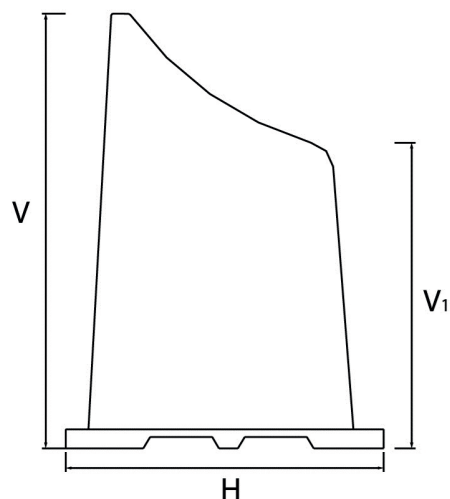

### POPIS:

Ukazatel směru je duté těleso ve tvaru a rozměrech dle příložených výkresů. Je vyráběn v barvě zelené a žluté v e čtyřech velikostech o průměru 90 cm, 100 cm, 150 cm a 200 cm.

Je vyroben z lineárního polyetylénu metodou rotačního lití. Jedná se o vysoce trvanlivý recyklovatelný netoxický materiál, odolný proti UV paprskům.

Směrovací deska Z4 pro typy 90 a 100 je v minimální velikosti 400x836 mm a pro typy 150 a 200 v minimální velikosti 500 x 1045 mm.

Pro lepší viditelnost v terénu je možné aplikovat fólii ve zvětšené velikosti směrové desky Z4, a to v následujících rozměrech:

Pro typy ukazatele 90 a 100: směrová deska Z4 o rozměrech 700 x 800 mm

Pro typy 150 a 200: směrová deska Z4 o rozměrech 800 x 1000 mm

## UKAZATELE SMĚRU LUCO (hlavní rozměry dle typů)

Typ/mm	š	V	V1	H
90	900	1140	815	850
100	1000	1140	815	850
150	1500	1490	700	1400
200	2000	1650	700	1350