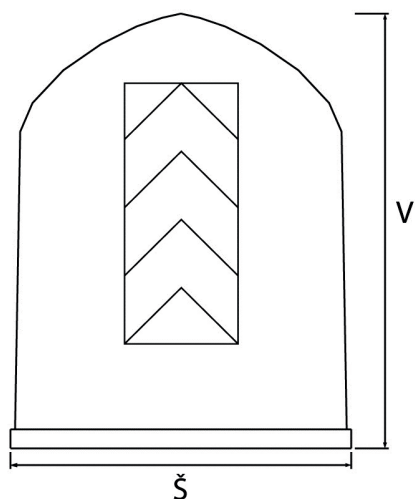

### POPIS:

Ukazatel směru je duté těleso ve tvaru a rozměrech dle příložených výkresů. Je vyráběn v barvě zelené a žluté v e čtyřech velikostech o průměru 90 cm, 100 cm, 150 cm a 200 cm.

Je vyroben z lineárního polyetylénu metodou rotačního lití. Jedná se o vysoce trvanlivý recyklovatelný netoxický materiál, odolný proti UV paprskům.

Směrovací deska Z4 pro typy 90 a 100 je v minimální velikosti 400x836 mm a pro typy 150 a 200 v minimální velikosti 500 x 1045 mm.

Pro lepší viditelnost v terénu je možné aplikovat fólii ve zvětšené velikosti směrové desky Z4, a to v následujících rozměrech:

Pro typy ukazatele 90 a 100: směrová deska Z4 o rozměrech 700 x 800 mm

Pro typy 150 a 200: směrová deska Z4 o rozměrech 800 x 1000 mm

## UKAZATELE SMĚRU LUCO (hlavní rozměry dle typů)

Typ/mm	š	V	V1	H
90	900	1140	815	850
100	1000	1140	815	850
150	1500	1490	700	1400
200	2000	1650	700	1350