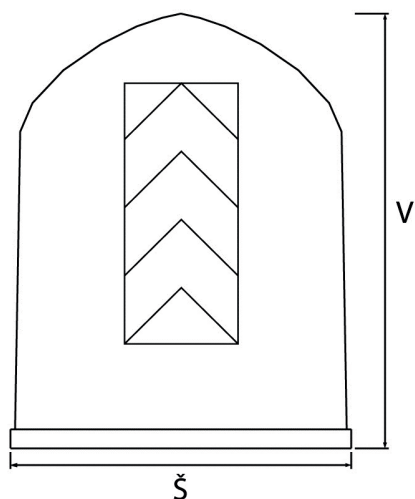

UKAZATELE SMĚRU LUCO (hlavní rozměry dle typů)

Typ/mm	š	V	V1	H
90	900	1140	815	850
100	1000	1140	815	850
150	1500	1490	700	1400
200	2000	1650	700	1350