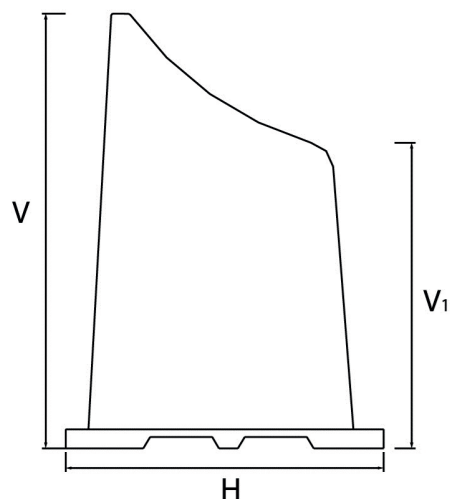

UKAZATELE SMĚRU LUCO (hlavní rozměry dle typů)

Typ/mm	š	V	V1	H
90	900	1140	815	850
100	1000	1140	815	850
150	1500	1490	700	1400
200	2000	1650	700	1350