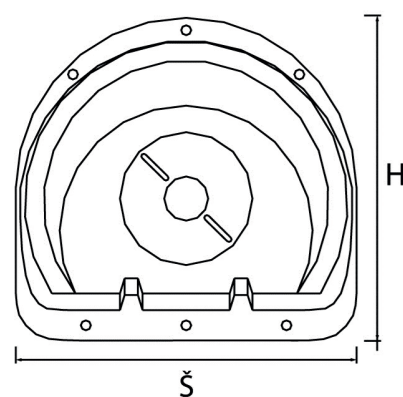

UKAZATEL SMĚRU

Návod

POPIS:

Ukazatel směru je duté těleso ve tvaru a rozměrech dle příložených výkresů.

Je vyráběn v barvě zelené a žluté v e čtyřech velikostech o průměru 90 cm, 100 cm, 150 cm a 200 cm.

Je vyroben z lineárního polyetylénu metodou rotačního lití.

Směrovací deska Z4 pro typy 90 a 100 je v minimální velikosti 400x836 mm a pro typy 150 a 200 v minimální velikosti 500 x 1045 mm.

Pro lepší viditelnost v terénu je možné aplikovat fólii ve zvětšené velikosti směrové desky Z4, a to v následujících rozměrech:

Pro typy ukazatele 90 a 100: směrová deska Z4 o rozměrech 700 x 800 mm

Pro typy 150 a 200: směrová deska Z4 o rozměrech 800 x 1000 mm

POUŽITÍ:

Rozhodující účel použití ukazatele směru je na signalizaci překážek, anomálií a kritických bodů v komunikacích.

UKAZATELE SMĚRU LUCO (hlavní rozměry dle typů)

Typ/mm	š	V	V1	H
90	900	1140	815	850
100	1000	1140	815	850
150	1500	1490	700	1400
200	2000	1650	700	1350

VÝHRADNÍ DOVOZCE:

AGROZET ZS, s.r.o., Šumavská 31, 612 54 Brno, Česká republika
 IČ: 25308645, DIČ: CZ25308645
 Zapsáno v OR u Krajského soudu v Brně, oddíl C, vložka 24345.